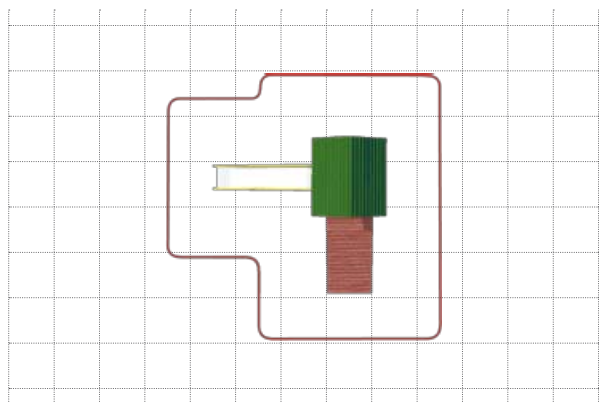

Jest to podstawowy zestaw, który zmieści się na każdym, nawet najmniejszym podwórku. Aby zjechać ze zjeżdżalni, trzeba najpierw pokonać długi pomost skośny. Z wieży jest wspaniały widok na całe podwórko.

## WYMIARY

wymiary zestawu: 3,50 x 3,10 m  
wymiary strefy bezpieczeństwa: 6,00 x 5,60 m  
wysokość zestawu: 3,30 m

- Opcjonalnie zestaw można montować na kotwach stalowych (4 szt.).
- Belki okrągłe o średnicy 120 mm, drewno impregnowane ciśnieniowo.
- Zestaw może być wykonany w wersji **STANDARD, PRO** lub w kolorze impregnowanego drewna – **wersja ZIELONA**.

## ELEMENTY ZESTAWU

nazwa elementu	symbol	szt.	wymiary [m] dł. x szer. x wys.
zjeżdżalnia	OT-0008	1	3,00 x 0,55 x 1,10
wieża główna	OT-0001	1	1,00 x 1,00 x 3,30
pomost skośny długi	OT-0012	1	2,00 x 1,00 x 1,10